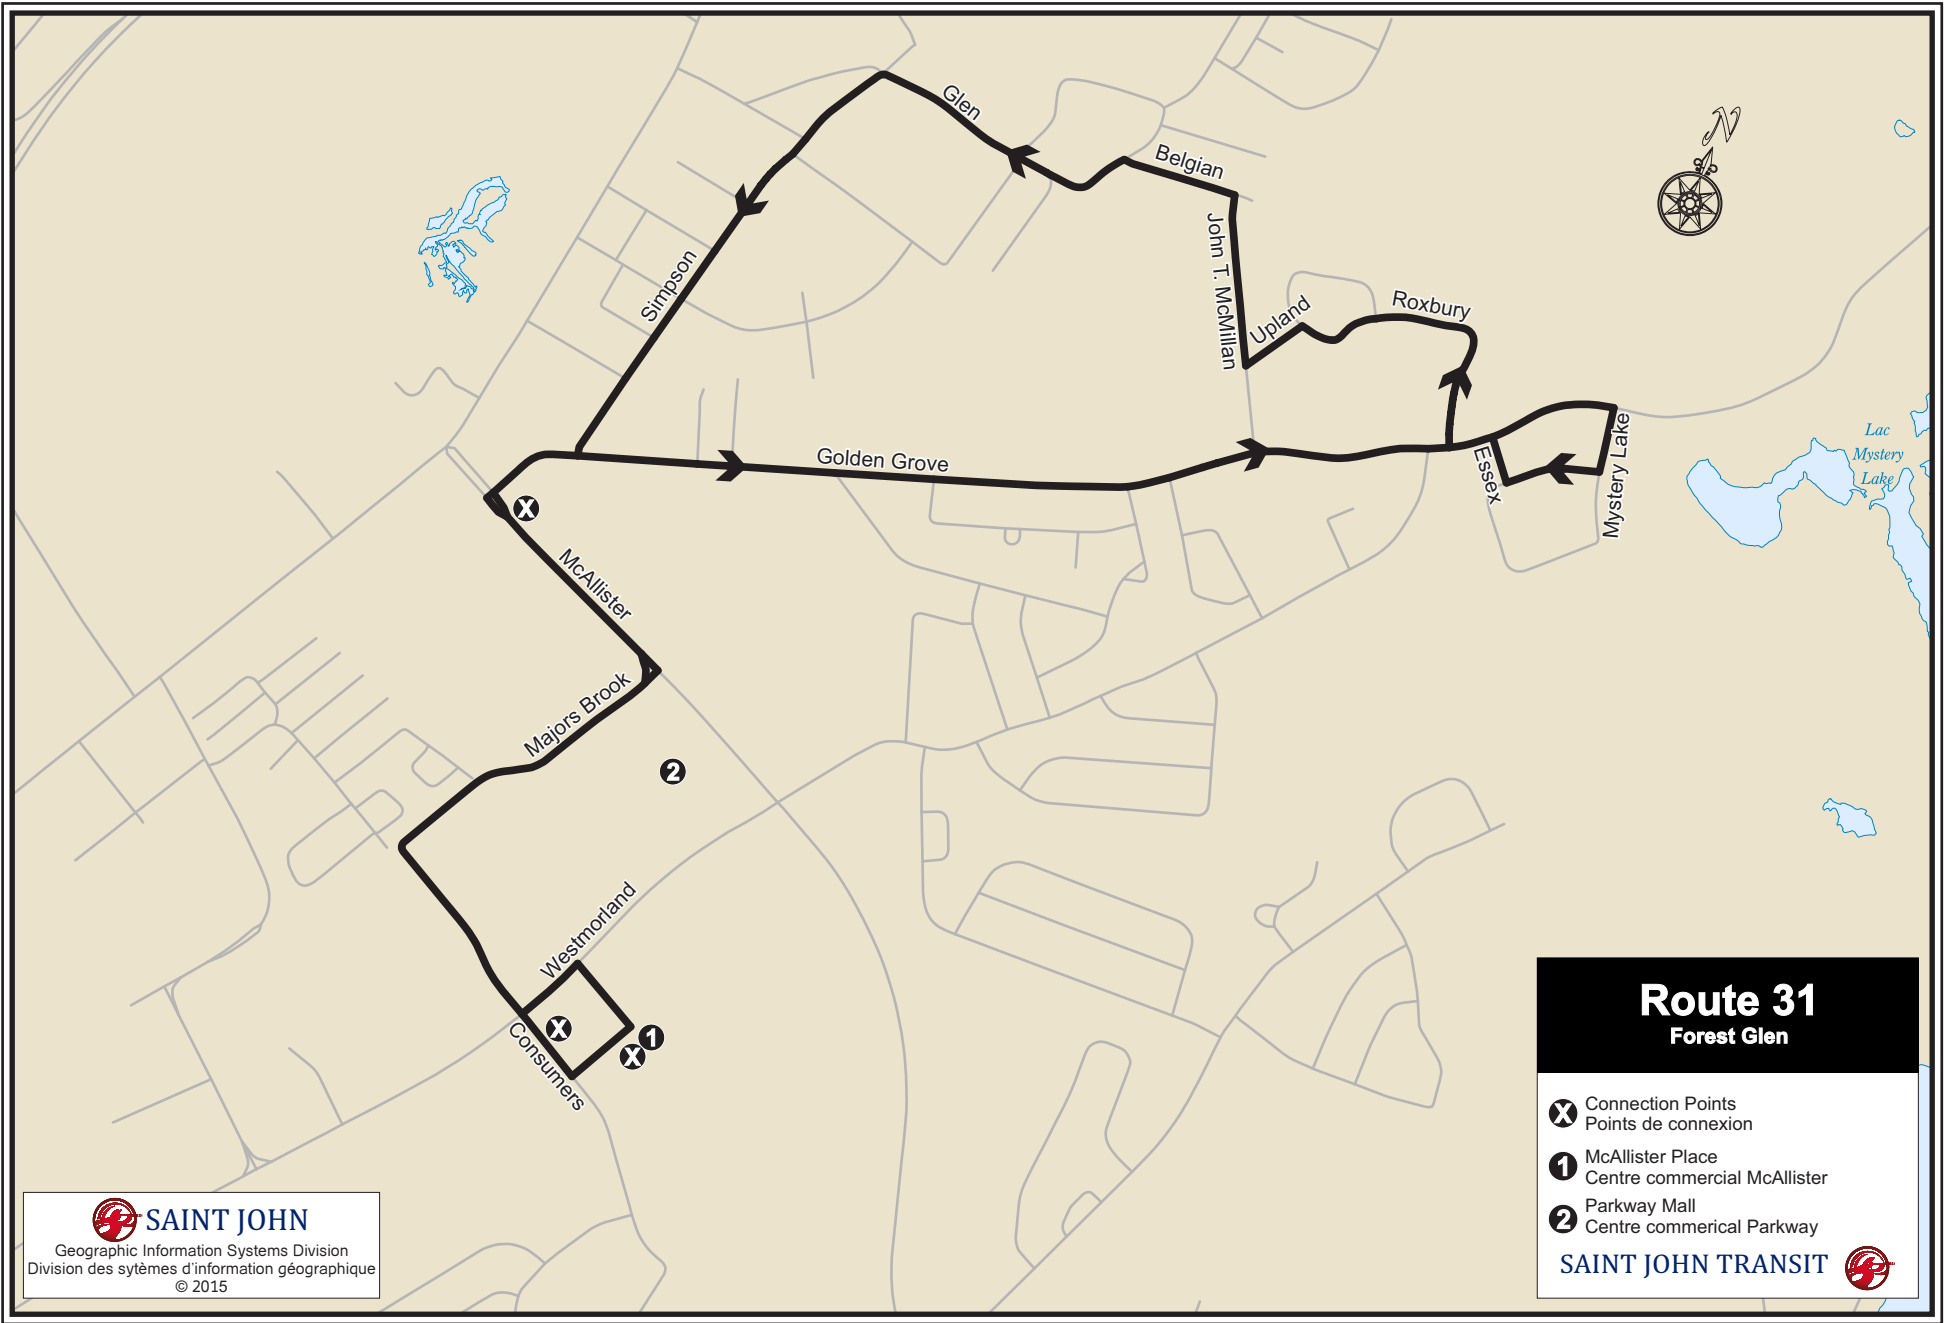

Effective May 3, 2015
À compter du, le 3 mai 2015

31 Forest Glen

Saturday / Samedi

	Centre d'achats McAllister Place	Ch. Golden Grove Rd. / Rue. Wildwood St.	Prom. Mystery Lake Dr.	Cres. Reading Cres. / Prom. Roxbury Dr.	Ch. Glen / Belgian Rd.	Centre d'achats McAllister Place	
A.M.	10:20	10:27	10:30	10:33	10:35	10:45	   
	10:50	10:57	11:00	11:03	11:05	11:15	
	11:20	11:27	11:30	11:33	11:35	11:45	
	11:50	11:57	12:00	12:03	12:05	12:15	
P.M.	12:20	12:27	12:30	12:33	12:35	12:45	           
	12:50	12:57	1:00	1:03	1:05	1:15	
	1:20	1:27	1:30	1:33	1:35	1:45	
	1:50	1:57	2:00	2:03	2:05	2:15	
	2:20	2:27	2:30	2:33	2:35	2:45	
	2:50	2:57	3:00	3:03	3:05	3:15	
	3:20	3:27	3:30	3:33	3:35	3:45	
	3:50	3:57	4:00	4:03	4:05	4:15	
	4:20	4:27	4:30	4:33	4:35	4:45	
	4:50	4:57	5:00	5:03	5:05	5:15	
	5:20	5:27	5:30	5:33	5:35	5:45	
	5:50	5:57	6:00	6:03	6:05	6:15	

Effective May 3, 2015
À compter du, le 3 mai 2015

31 Forest Glen

Sunday - Holiday / **Dimanche - Holiday**

	Centre d'achats McAllister Place	Ch. Golden Grove Rd. / Rue. Wildwood St.	Prom. Mystery Lake Dr.	Cres. Reading Cres. / Prom. Roxbury Dr.	Ch. Glen / Belgian Rd.	Centre d'achats McAllister Place	
A.M.	10:05	10:12	10:15	10:18	10:20	10:30	
	11:05	11:12	11:15	11:18	11:20	11:30	
P.M.	12:05	12:12	12:15	12:18	12:20	12:30	
	1:05	1:12	1:15	1:18	1:20	1:30	
	2:05	2:12	2:15	2:18	2:20	2:30	
	3:05	3:12	3:15	3:18	3:20	3:30	
	4:05	4:12	4:15	4:18	4:20	4:30	
	5:05	5:12	5:15	5:18	5:20	5:30	

Effective May 3, 2015
À compter du, le 3 mai 2015

Route 31
Forest Glen

- Connection Points
Points de connexion
- 1** McAllister Place
Centre commercial McAllister
- 2** Parkway Mall
Centre commercial Parkway

SAINT JOHN TRANSIT