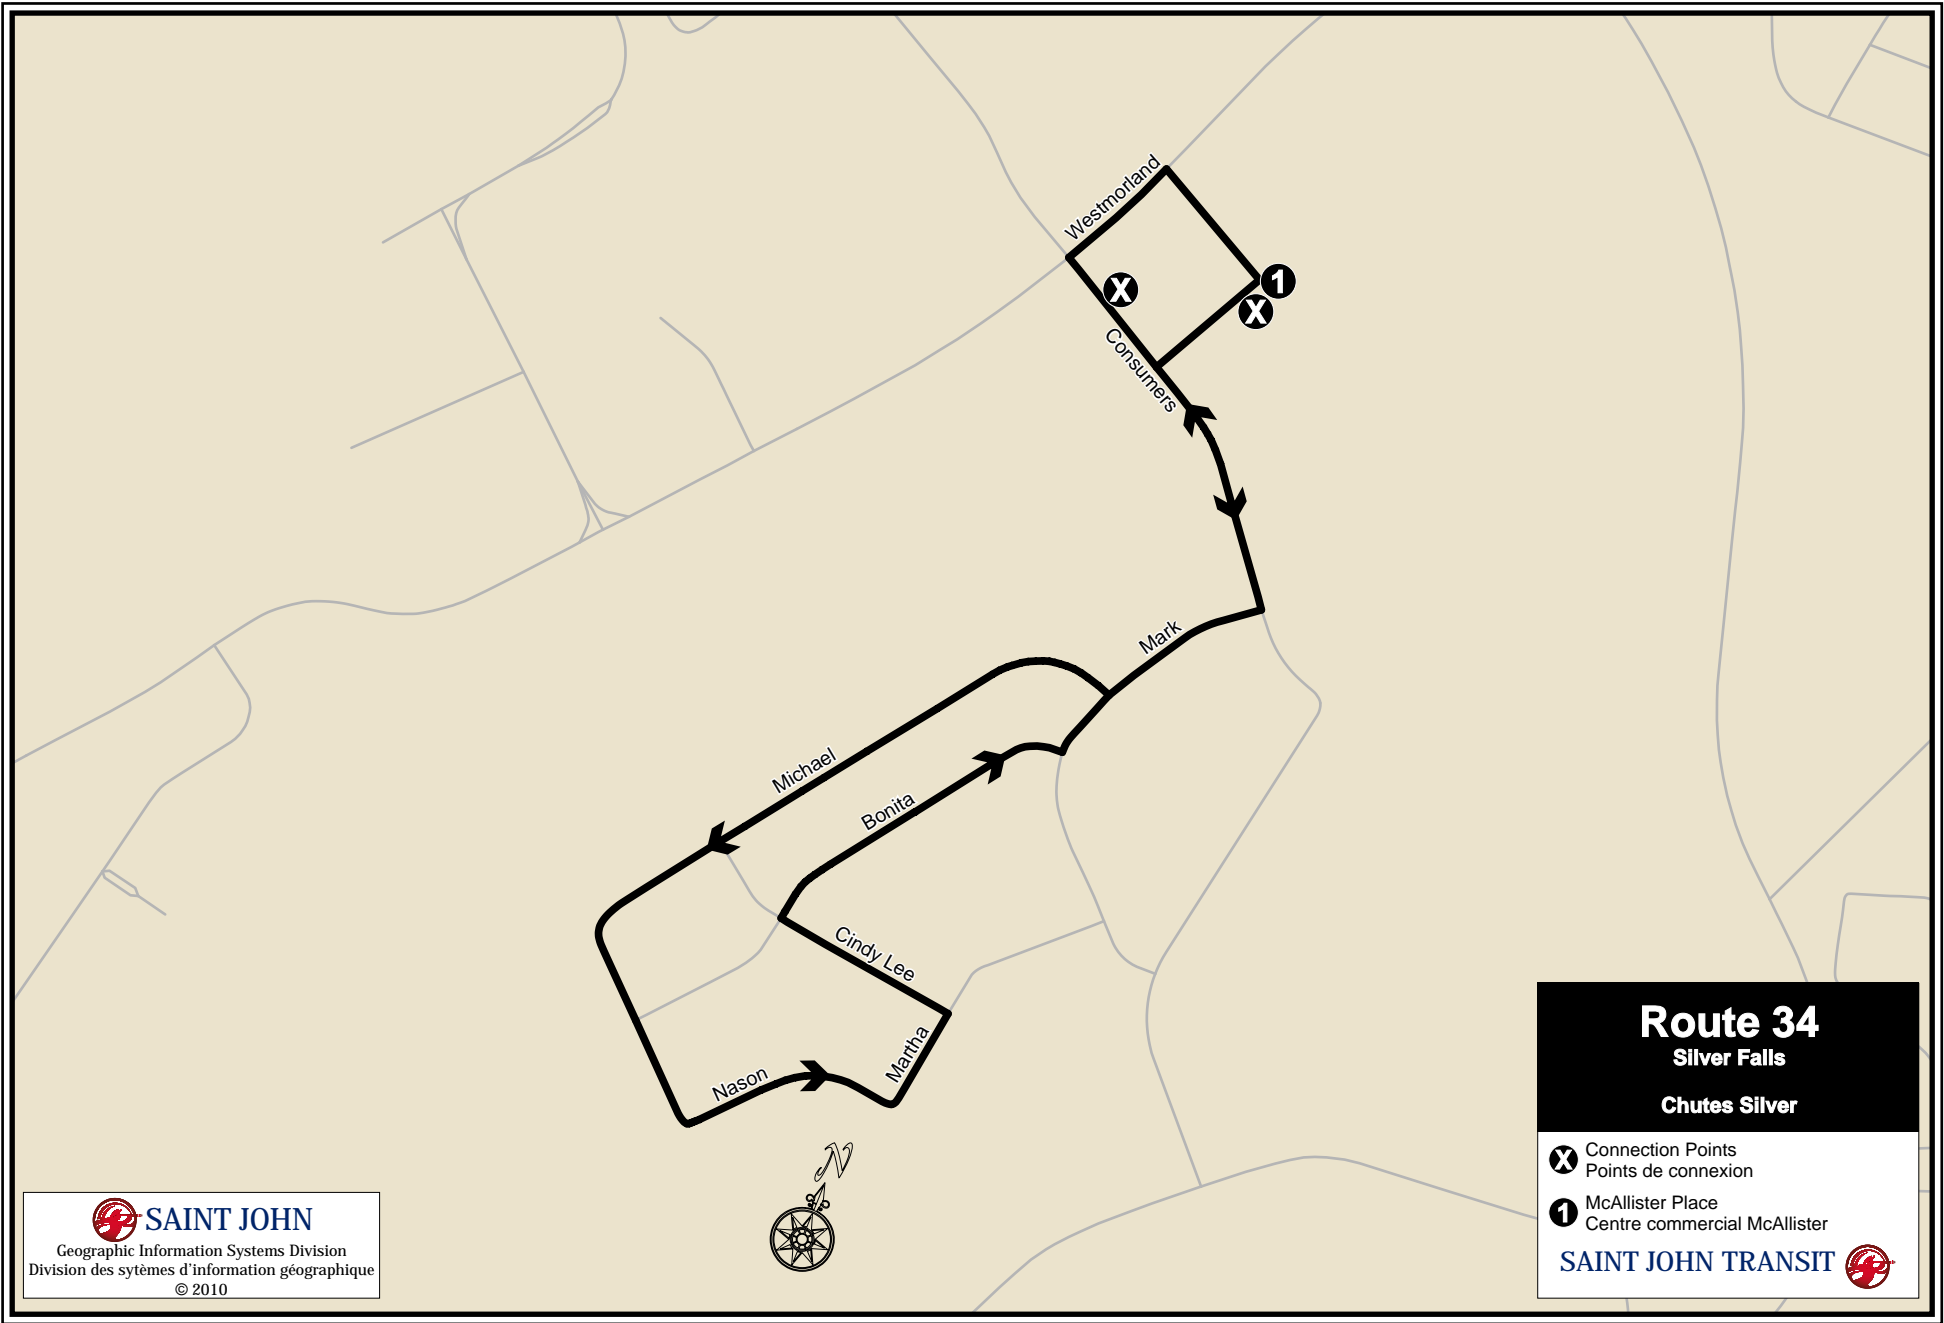

# # 34 Silver Falls

Monday to Friday / Du lundi au vendredi

	Centre d'achats McAllister Place	Rue. Cindy Lee St. / Ave. Bonita Ave.	Centre d'achats McAllister Place
<b>A.M.</b>	6:20	6:25	6:30
	7:05	7:10	7:15
	7:50	7:55	8:00
	8:35	8:40	8:45
	9:20	9:25	9:30
	10:05	10:10	10:15
	10:50	10:55	11:00
	11:35	11:40	11:45
<b>P.M.</b>	12:20	12:25	12:30
	1:05	1:10	1:15
	1:50	1:55	2:00
	2:35	2:40	2:45
	3:20	3:25	3:30
	4:05	4:10	4:15
	4:50	4:55	5:00
	5:35	5:40	5:45
	6:20	6:25	6:30

*Effective May 3, 2015  
À compter du, le 3 mai 2015*

**# 34 Silver Falls**

Saturday / Samedi

	<b>Centre d'achats McAllister Place</b>	<b>Rue. Cindy Lee St. / Ave. Bonita Ave.</b>	<b>Centre d'achats McAllister Place</b>
<b>A.M.</b>	10:50	10:55	11:00
	11:35	11:40	11:45
<b>P.M.</b>	12:20	12:25	12:30
	1:05	1:10	1:15
	1:50	1:55	2:00
	2:35	2:40	2:45
	3:20	3:25	3:30
	4:05	4:10	4:15
	4:50	4:55	5:00
	5:35	5:40	5:45

*Effective May 3, 2015  
À compter du, le 3 mai 2015*

**Route 34**  
Silver Falls  
Chutes Silver

**X** Connection Points  
Points de connexion

**1** McAllister Place  
Centre commercial McAllister

**SAINT JOHN TRANSIT** 