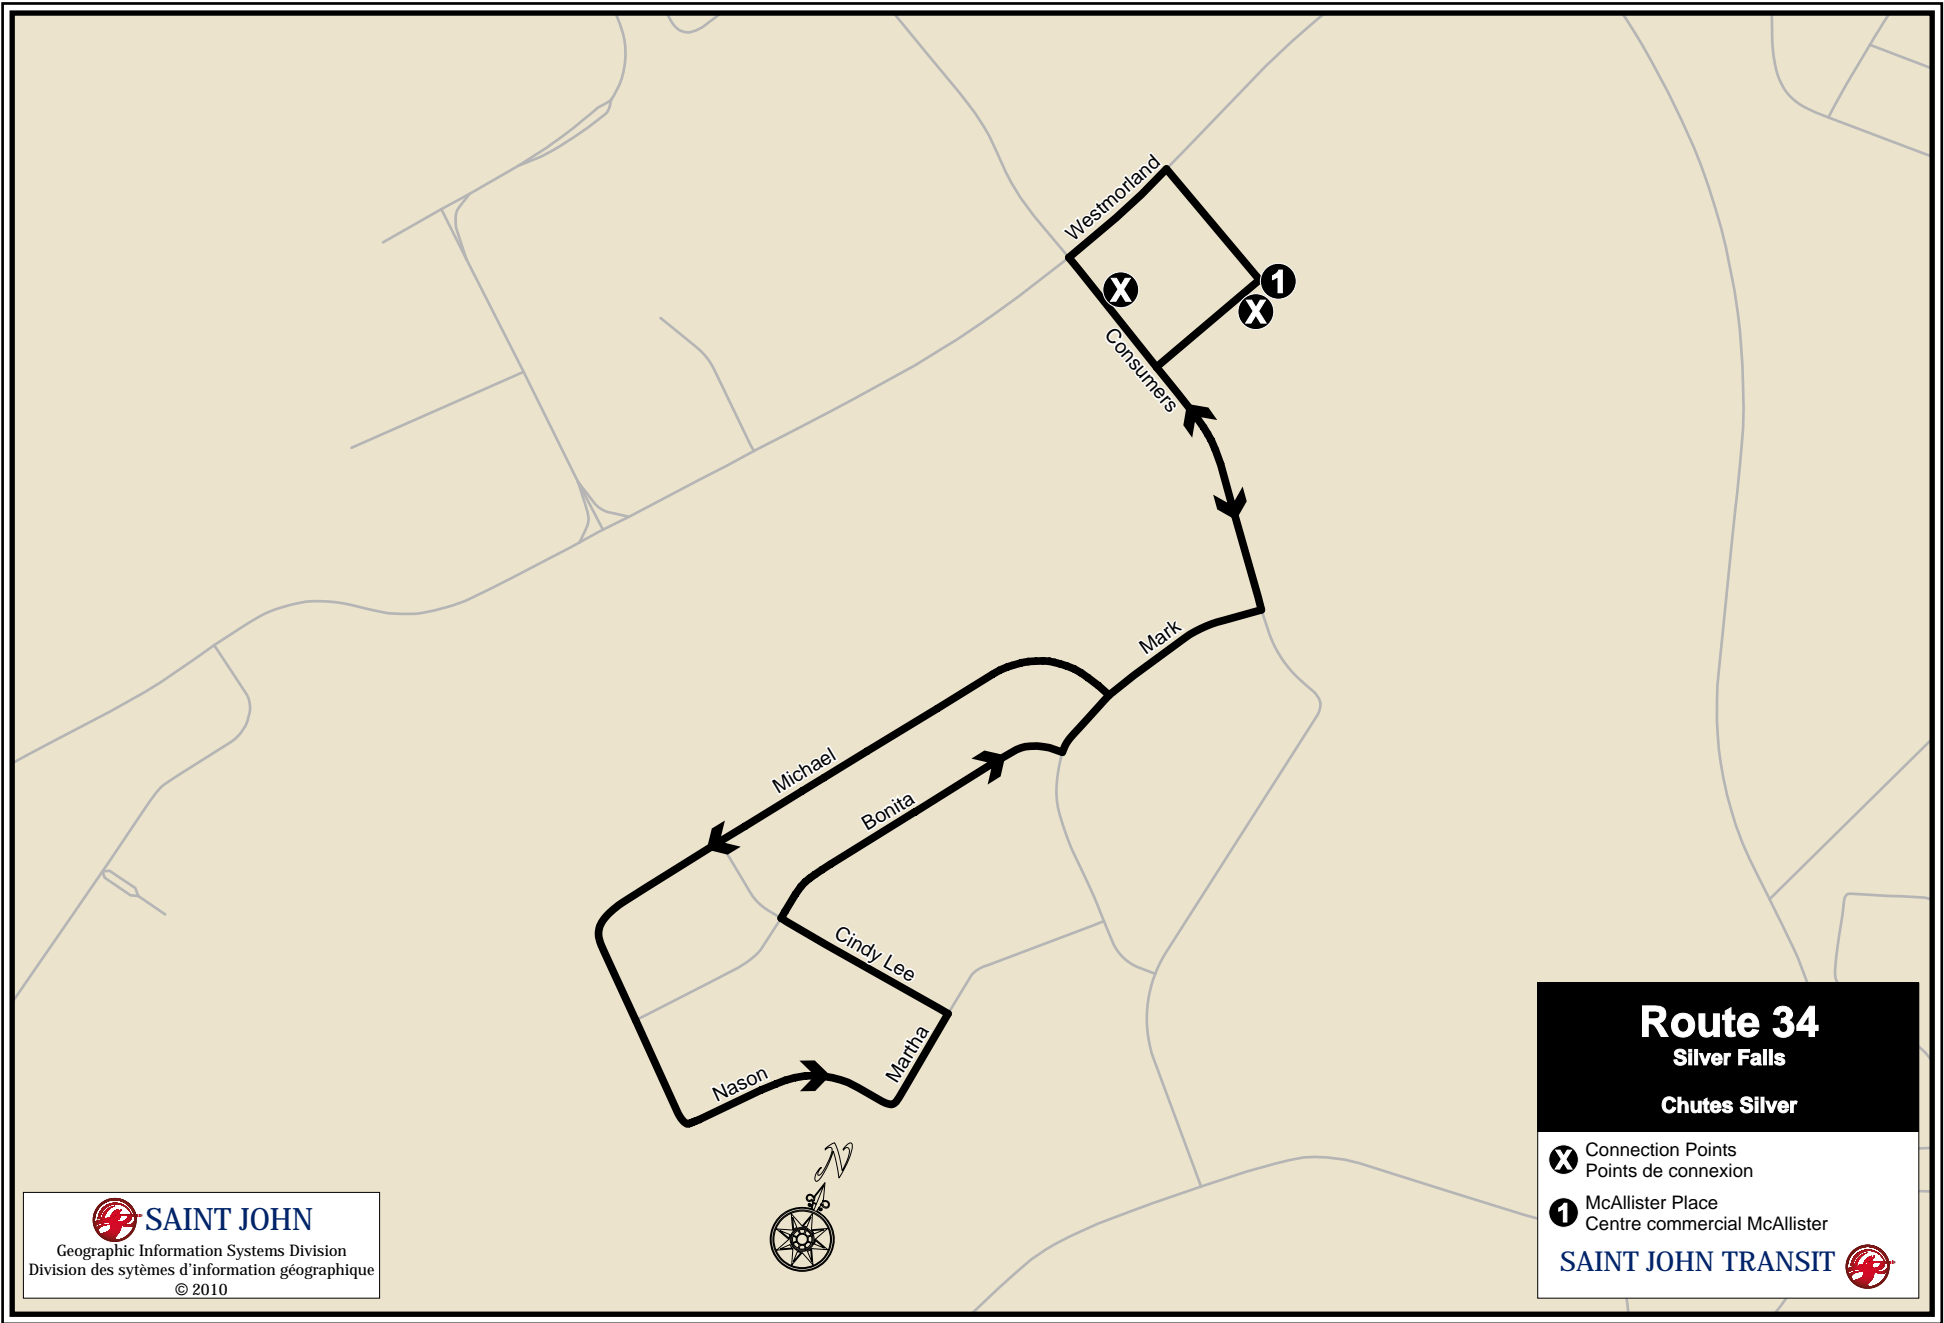

34

Silver Falls

Monday to Friday / Du lundi au vendredi

	Centre d'achats McAllister Place	Rue. Cindy Lee St. / Ave. Bonita Ave.	Centre d'achats McAllister Place
A.M.	7:55	8:00	8:05
	8:40	8:45	8:50
	9:25	9:30	9:35
	10:10	10:15	10:20
	10:55	11:00	11:05
	11:40	11:45	11:50
P.M.	12:25	12:30	12:35
	1:10	1:15	1:20
	1:55	2:00	2:05
	2:40	2:45	2:50
	3:25	3:30	3:35
	4:10	4:15	4:20
	4:55	5:00	5:05
	5:40	5:45	5:50

*Effective April 26, 2020
À compter du, le 20 avril 2020*

34

Silver Falls

Saturday / samedi

A.M.	Centre d'achats McAllister Place	Rue. Cindy Lee St. / Ave. Bonita Ave.	Centre d'achats McAllister Place
		10:55	11:00
	11:40	11:45	11:50
P.M.	12:25	12:30	12:35
	1:10	1:15	1:20
	1:55	2:00	2:05
	2:40	2:45	2:50
	3:25	3:30	3:35
	4:10	4:15	4:20
	4:55	5:00	5:05
	5:40	5:45	5:50

*Effective April 26, 2020
À compter du, le 20 avril 2020*

Route 34
Silver Falls
Chutes Silver

X Connection Points
Points de connexion

1 McAllister Place
Centre commercial McAllister

SAINT JOHN TRANSIT 