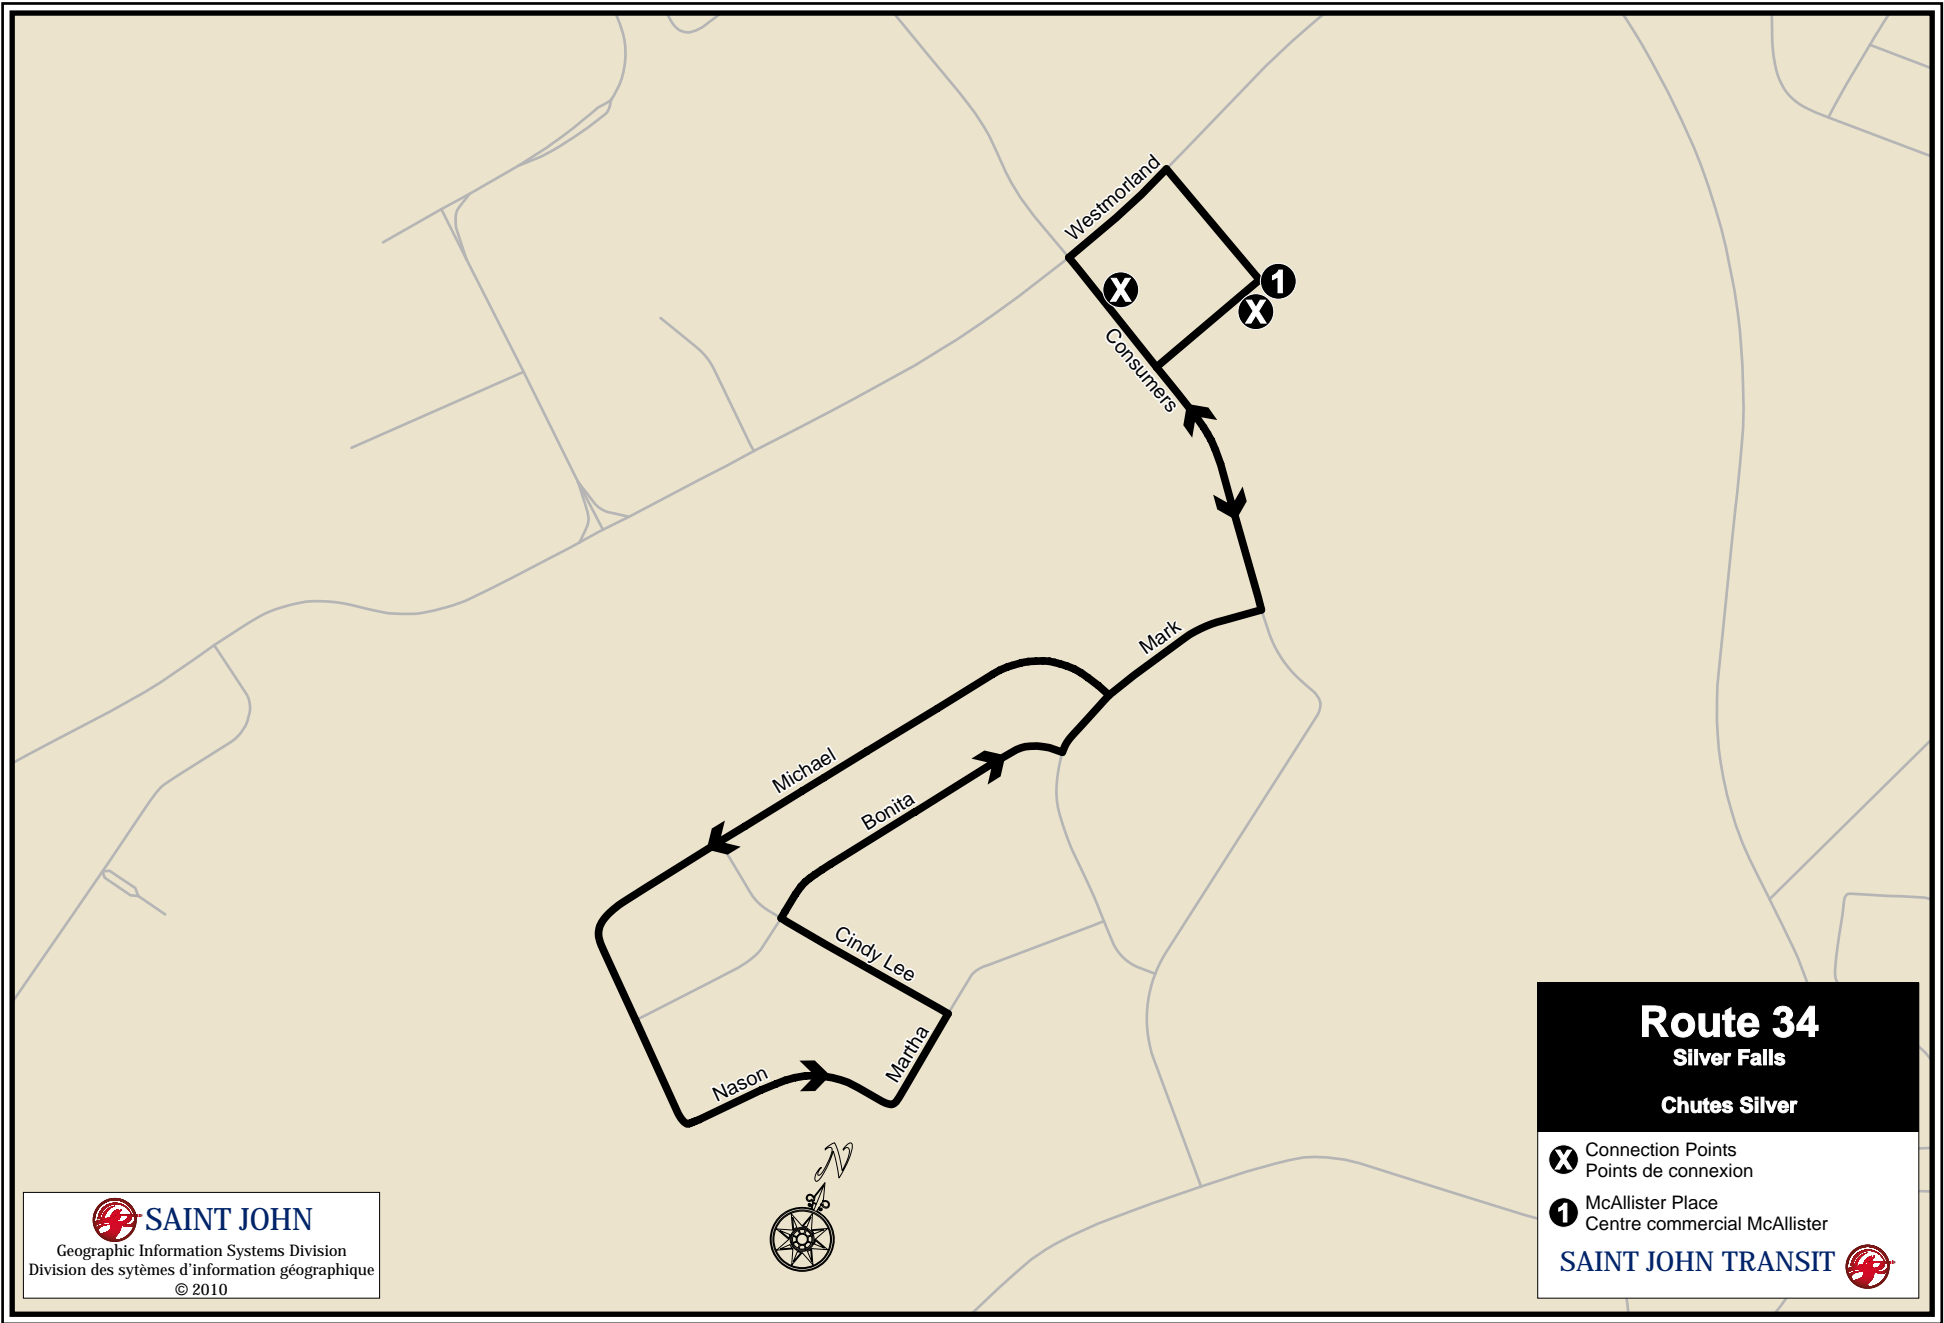

34

Silver Falls

Monday to Friday / *Du lundi au vendredi*

	Centre d'achats McAllister Place	Rue. Cindy Lee St. / Ave. Bonita Ave.	Centre d'achats McAllister Place
A.M.	6:25	6:30	6:35
	7:10	7:15	7:20
	7:55	8:00	8:05
	8:40	8:45	8:50
	9:25	9:30	9:35
	10:10	10:15	10:20
	10:55	11:00	11:05
	11:40	11:45	11:50
P.M.	12:25	12:30	12:35
	1:10	1:15	1:20
	1:55	2:00	2:05
	2:40	2:45	2:50
	3:25	3:30	3:35
	4:10	4:15	4:20
	4:55	5:00	5:05
	5:40	5:45	5:50
	6:25	6:30	6:35

Effective February 3, 2019
À compter du, le 3 février 2019

34

Silver Falls

Saturday / *Samedi*

	Centre d'achats McAllister Place	Rue. Cindy Lee St. / Ave. Bonita Ave.	Centre d'achats McAllister Place
A.M.	10:55	11:00	11:05
	11:40	11:45	11:50
P.M.	12:25	12:30	12:35
	1:10	1:15	1:20
	1:55	2:00	2:05
	2:40	2:45	2:50
	3:25	3:30	3:35
	4:10	4:15	4:20
	4:55	5:00	5:05
	5:40	5:45	5:50

Effective February 3, 2019
À compter du, le 3 février 2019

Route 34
Silver Falls
Chutes Silver

-  Connection Points
Points de connexion
-  McAllister Place
Centre commercial McAllister

SAINT JOHN TRANSIT 